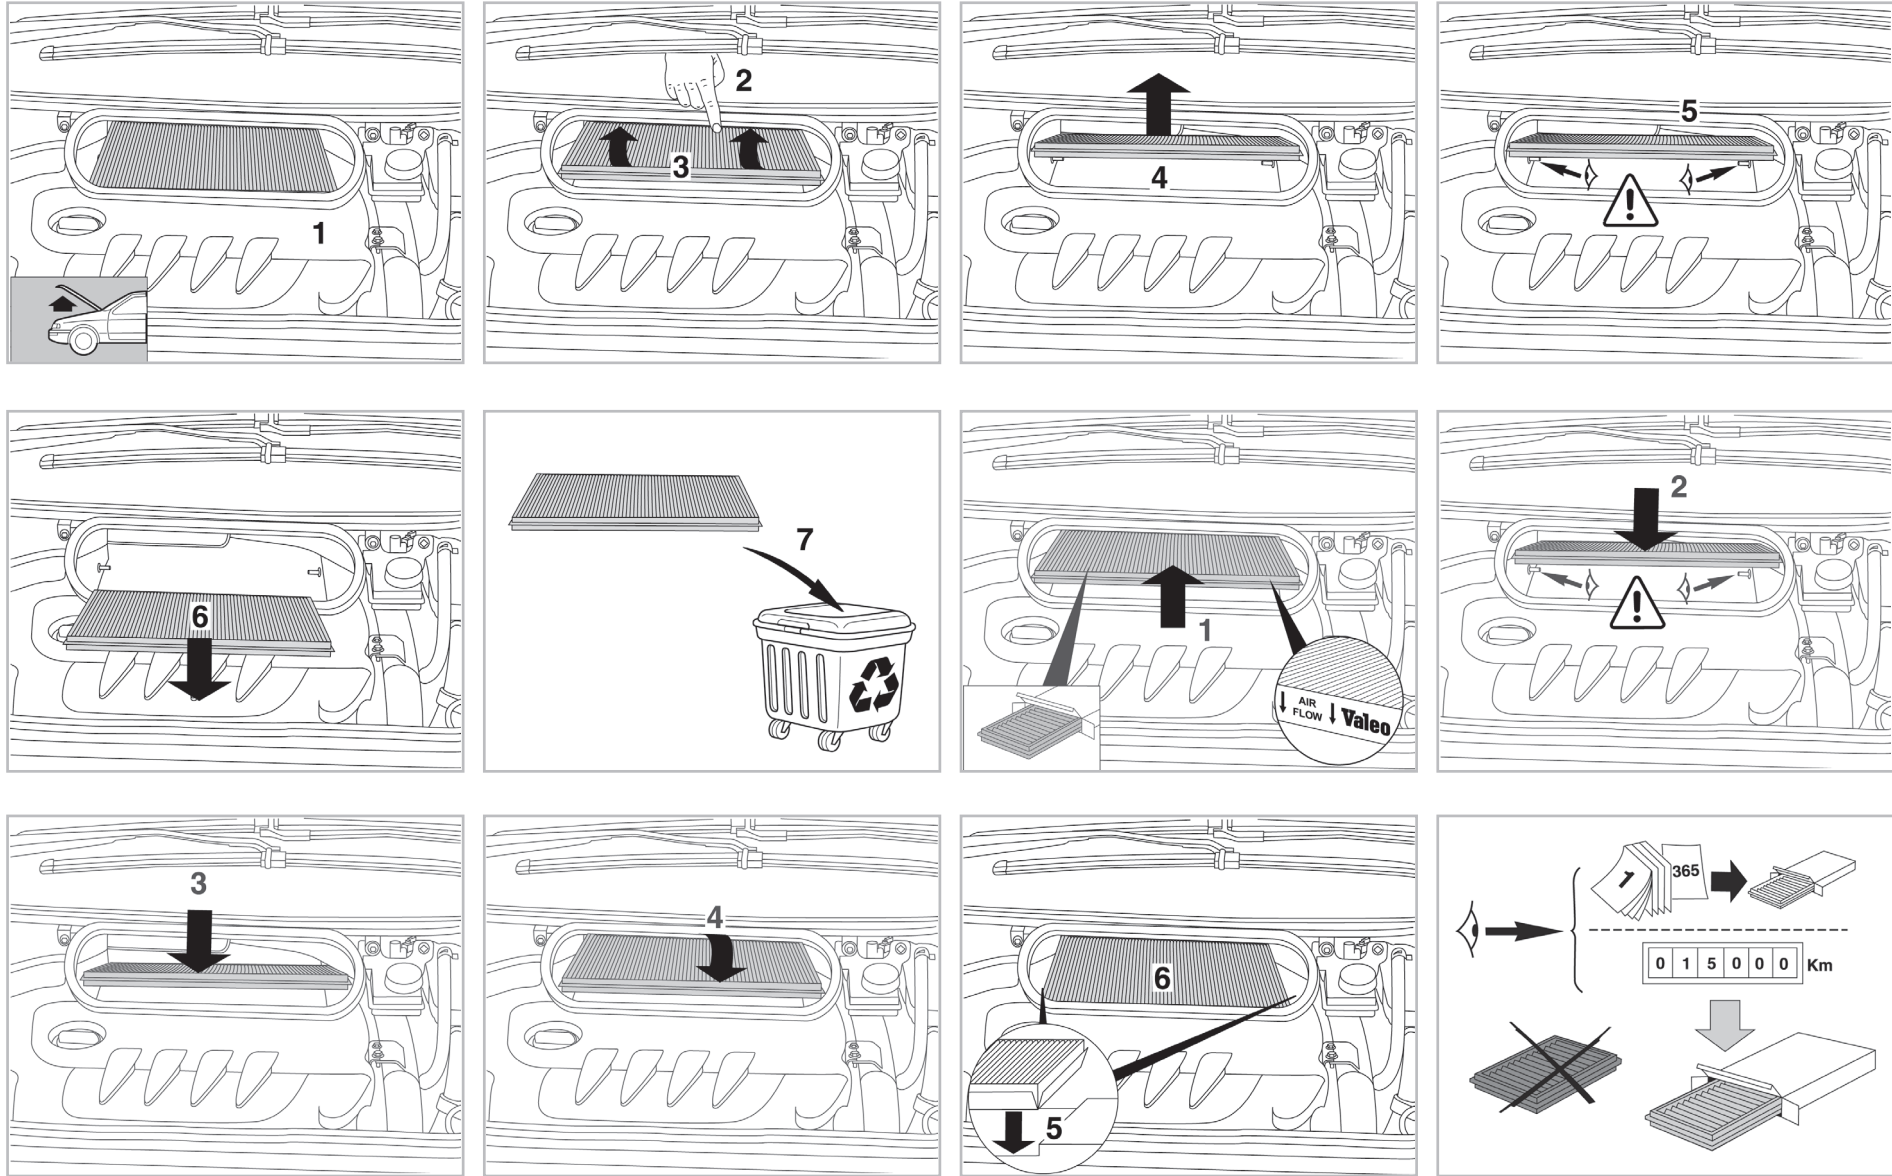

715562

FH434

PA

WANT TO
KNOW MORE?

www.valeo-techassist.com

Valeo Service - Société par Actions Simplifiée - Capital de 12 900 000 € - 70, rue Pleyel, 93285 Saint-Denis Cedex - France - B 306 486 408 RCS Bobigny